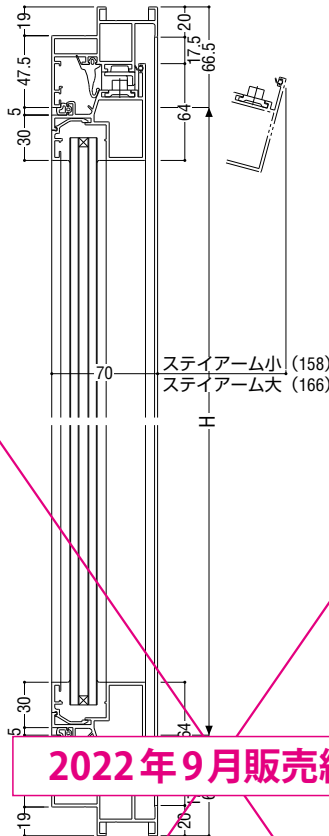

内倒し・内開き窓

ガラス溝幅

30mm

RC 枠 (面付け対応)

性能仕様

耐風圧性 **S-7** (3600Pa)気密性 **A-4** (2等級線)水密性 **W-5** (500Pa)遮音性 **T-1** (25等級線)断熱性 **H-1** (4.65W/(m²·K)以下)*

※中空層6mmの複層ガラスを使用

FE・Nキップドレーは、内倒しと内開きの二つの機能を持つフラットなフォルムの窓です。内倒し機能だけのFE・Nキップとの組み合わせで豊富なバリエーションが可能です。

ご注意

- 障子一枚あたりの耐質量(耐重量)は最大130kgです。
- 面付け納まりに対応します。
- コーナー部はすっきりとした45°とめ切り加工です。
- 気密材は高い気密性と水密性が得られるエンドレスな構造です。

キップドレー

内観

施錠(Lock)

内倒し(Kipp)

内開き(Dreh)

関連ページ

共通付属品 **P. 738**納まり参考図 **P. 750**

標準装備外部品 ドレーロック

製作制限

542 ≤ W ≤ 1400

600 ≤ H ≤ 1942

W : H比 = 1 : 1.2以上を目安にしてください。

2022年9月販売終了

断熱防音サッシ
防音サッシ
一般サッシ
共通商品
BL認定サッシ
断熱防音サッシ(防火)
防音サッシ(防火)
共通商品(防火)
複合サッシ
アルミ樹脂
サッシ
バリアフリー
換気商品
フライント
内蔵サッシ
出窓
収納型網戸
マンション
共通付属品
商品
その他の
納まり参考図