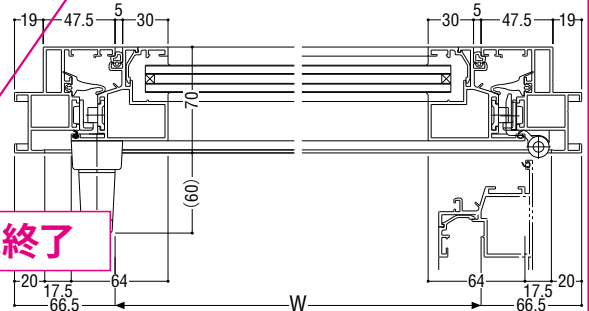

共通付属品 **P. 738**納まり参考図 **P. 750**

標準装備外部品 ドレーロック

製作制限

542 ≤ W ≤ 1400

600 ≤ H ≤ 1942

W : H比 = 1 : 1.2以上を目安にしてください。

2022年9月販売終了

断熱防音サッシ
防音サッシ
一般サッシ
共通商品
BL認定サッシ
断熱防音サッシ(防火)
防音サッシ(防火)
共通商品(防火)
複合サッシ
アルミ樹脂
サッシ
バリアフリー
換気商品
フライント
内蔵サッシ
出窓
収納型網戸
マンション
共通付属品
商品
その他の
納まり参考図