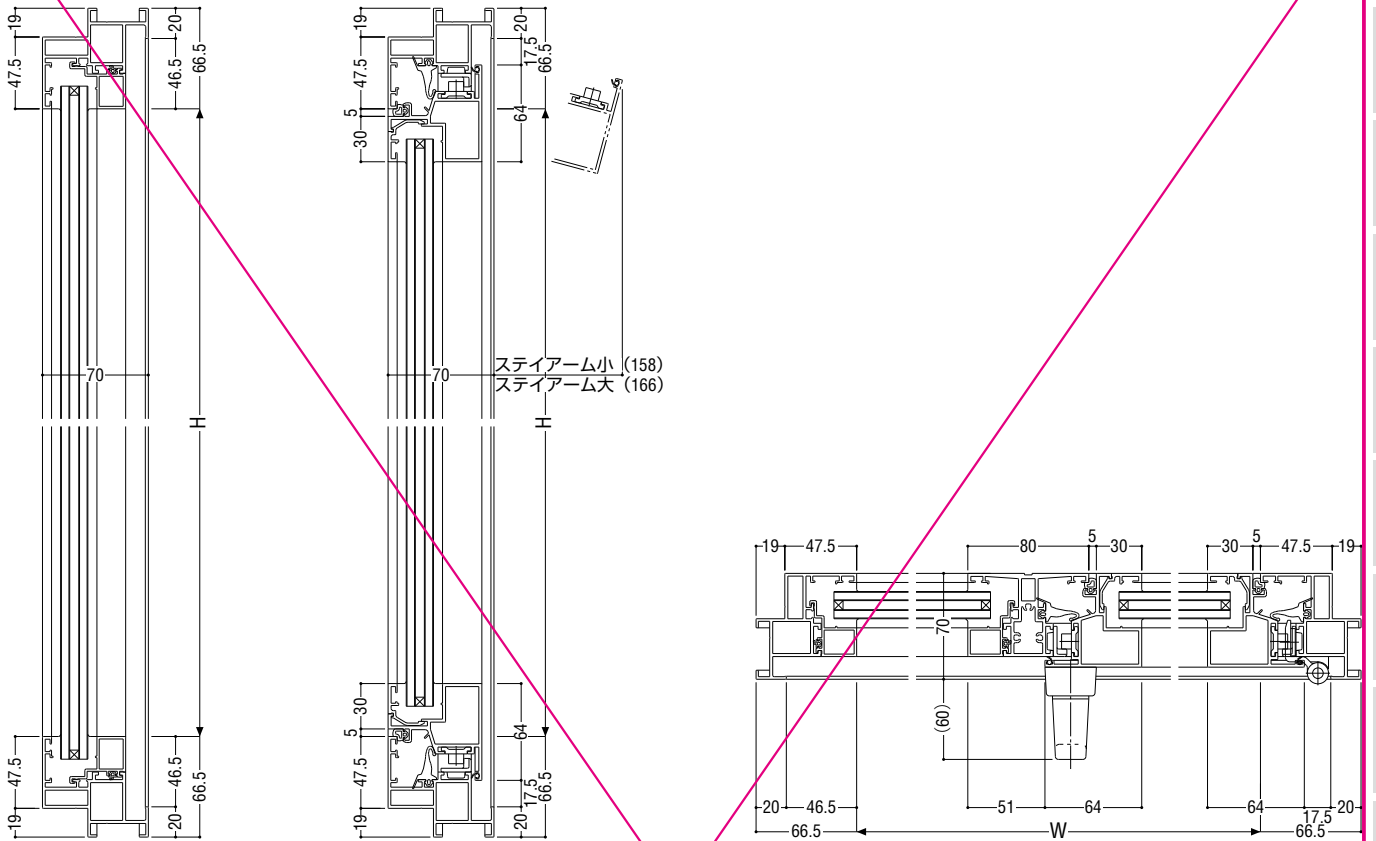

袖FIX窓

2022年9月販売終了