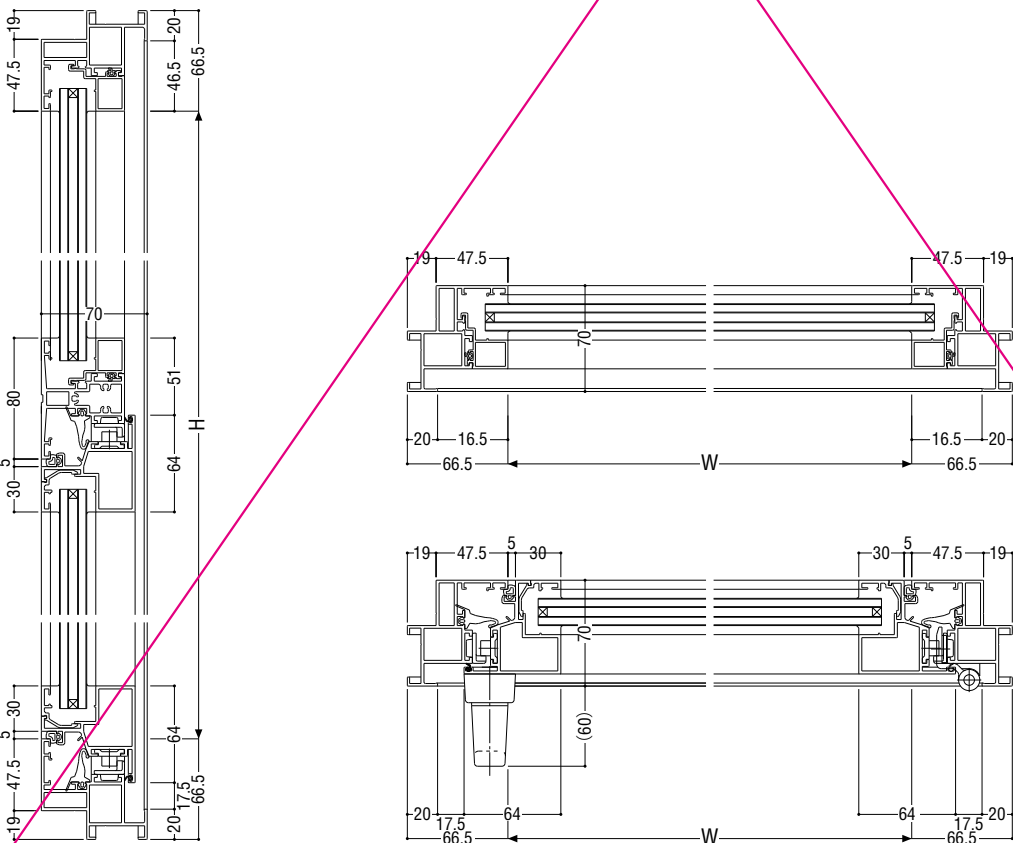

段窓

- 断熱 防音サッシ
- 防音サッシ
- 一般サッシ
- 共通商品
- BL認定サッシ
- 断熱 防音サッシ (防火)
- 防音サッシ (防火)
- 共通商品 (防火)
- アルミ樹脂 複合サッシ
- パリアフリー サッシ
- 換気商品
- ブラインド 内蔵サッシ
- 出窓
- 収納型網戸
- マンション 関連商品
- 共通付属品
- 商品 その他の
- 納まり参考図